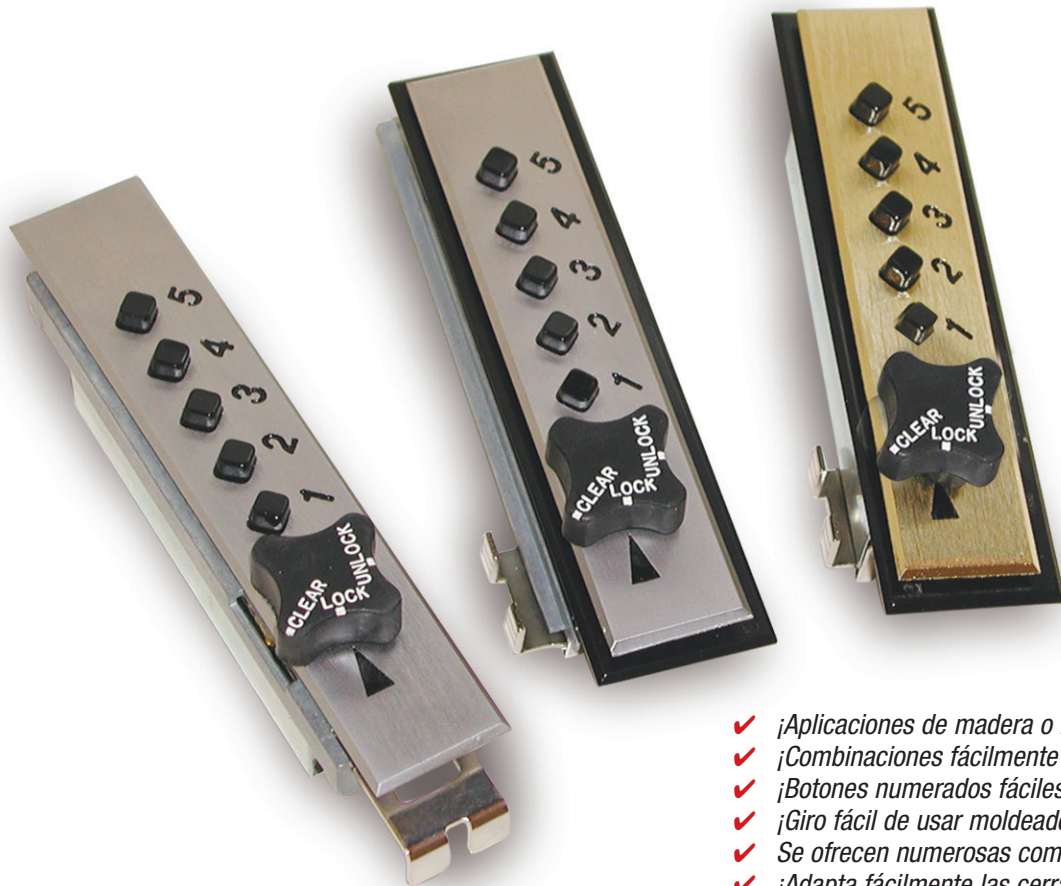

# Candados con combinación

## PARA PUERTAS DE GABINETES

- ✓ ¡Aplicaciones de madera o metal!
- ✓ ¡Combinaciones fácilmente reajustables!
- ✓ ¡Botones numerados fáciles de leer!
- ✓ ¡Giro fácil de usar moldeado para el pulgar!
- ✓ Se ofrecen numerosas combinaciones!
- ✓ ¡Adapta fácilmente las cerraduras existentes!
- ✓ ¡Instrucciones de instalación fáciles de seguir!
- ✓ Sistema mecánico: ¡No necesita baterías!
- ✓ ¡Se adapta fácilmente a puertas o cajones!
- ✓ ¡Placas de cara cromada cepillada y bronce!
- ✓ ¡Sin látex para usar en hospitales!
- ✓ ¡Se ofrecen artículos en inventario!

# ..CERRADURAS DE COMBINACIÓN • para puertas de gabinetes..

**Botón en línea**  
**D900, Serie D901**  
**Disponible en inventario**

NÚMEROS DE MODELO:	APLICACIONES:	PRECIO DE LISTA:
D 900 x US26D	Puerta de lámina metálica Espesor: 1.9 mm a 2.7 mm (0.075 a 0.105)	\$75.10
D 901 x US26D	Puerta de madera Espesor: 15.9 mm a 22.2 mm (5/8 pulg. a 7/8 pulg.)	\$75.10
D 901 x US4	Puerta de madera Espesor: 15.9 mm a 22.2 mm (5/8 pulg. a 7/8 pulg.)	\$75.10

## CARACTERÍSTICAS Y VENTAJAS:

- ✓ ¡Aplicaciones de madera o metal!
- ✓ ¡Combinaciones fácilmente reajustables!
- ✓ ¡Botones numerados fáciles de leer!
- ✓ ¡Giro fácil de usar moldeado para el pulgar!
- ✓ Se ofrecen numerosas combinaciones!
- ✓ ¡Adapta fácilmente las cerraduras existentes!
- ✓ ¡Instrucciones de instalación fáciles de seguir!
- ✓ Sistema mecánico: ¡No necesita baterías!
- ✓ ¡Se adapta fácilmente a puertas o cajones!
- ✓ ¡Placas de cara cromada cepillada y bronce!
- ✓ ¡Sin látex para usar en hospitales!
- ✓ ¡Se ofrecen artículos en inventario!