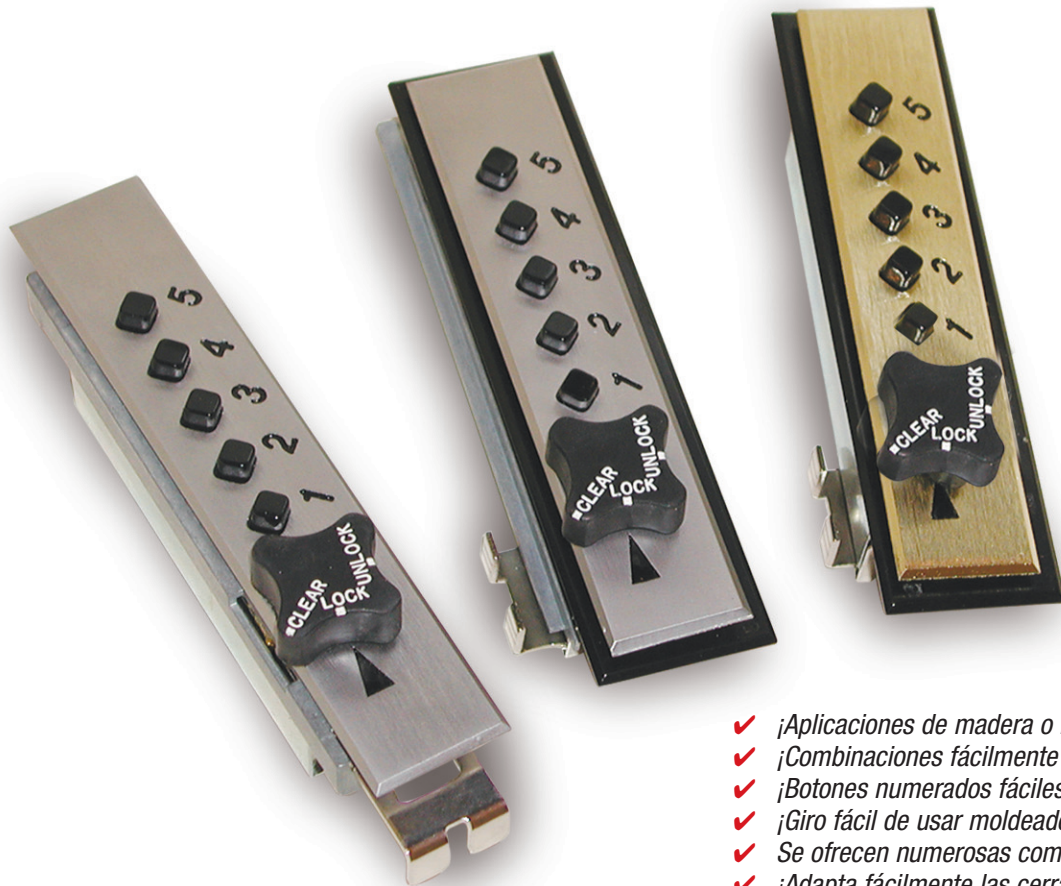

Candados con combinación

PARA PUERTAS DE GABINETES

- ✓ ¡Aplicaciones de madera o metal!
- ✓ ¡Combinaciones fácilmente reajustables!
- ✓ ¡Botones numerados fáciles de leer!
- ✓ ¡Giro fácil de usar moldeado para el pulgar!
- ✓ Se ofrecen numerosas combinaciones!
- ✓ ¡Adapta fácilmente las cerraduras existentes!
- ✓ ¡Instrucciones de instalación fáciles de seguir!
- ✓ Sistema mecánico: ¡No necesita baterías!
- ✓ ¡Se adapta fácilmente a puertas o cajones!
- ✓ ¡Placas de cara cromada cepillada y bronce!
- ✓ ¡Sin látex para usar en hospitales!
- ✓ ¡Se ofrecen artículos en inventario!

..CERRADURAS DE COMBINACIÓN • para puertas de gabinetes..

Botón en línea
D900, Serie D901
Disponible en inventario

NÚMEROS DE MODELO:	APLICACIONES:	PRECIO DE LISTA:
D 900 x US26D	Puerta de lámina metálica Espesor: 1.9 mm a 2.7 mm (0.075 a 0.105)	\$75.10
D 901 x US26D	Puerta de madera Espesor: 15.9 mm a 22.2 mm (5/8 pulg. a 7/8 pulg.)	\$75.10
D 901 x US4	Puerta de madera Espesor: 15.9 mm a 22.2 mm (5/8 pulg. a 7/8 pulg.)	\$75.10

CARACTERÍSTICAS Y VENTAJAS:

- ✓ ¡Aplicaciones de madera o metal!
- ✓ ¡Combinaciones fácilmente reajustables!
- ✓ ¡Botones numerados fáciles de leer!
- ✓ ¡Giro fácil de usar moldeado para el pulgar!
- ✓ Se ofrecen numerosas combinaciones!
- ✓ ¡Adapta fácilmente las cerraduras existentes!
- ✓ ¡Instrucciones de instalación fáciles de seguir!
- ✓ Sistema mecánico: ¡No necesita baterías!
- ✓ ¡Se adapta fácilmente a puertas o cajones!
- ✓ ¡Placas de cara cromada cepillada y bronce!
- ✓ ¡Sin látex para usar en hospitales!
- ✓ ¡Se ofrecen artículos en inventario!