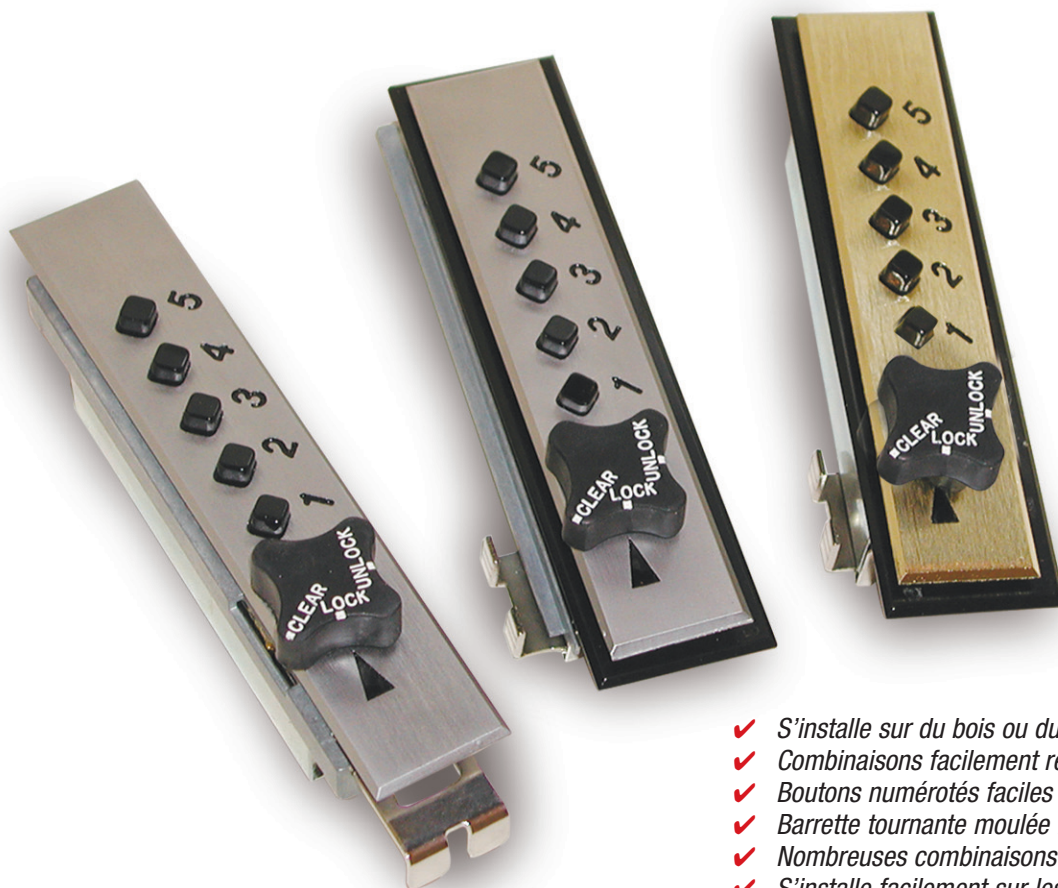

Cadenas à combinaison

POUR PORTES D'ARMOIRE

- ✓ S'installe sur du bois ou du métal!
- ✓ Combinaisons facilement reprogrammables!
- ✓ Boutons numérotés faciles à lire!
- ✓ Barrette tournante moulée facile d'utilisation!
- ✓ Nombreuses combinaisons possibles!
- ✓ S'installe facilement sur les serrures existantes!
- ✓ Instructions d'installation conviviales!
- ✓ Mécaniques ; aucune pile requise!
- ✓ S'installe facilement sur les portes et tiroirs!
- ✓ Têtières en chrome brossé et en laiton!
- ✓ Sans latex, pour une utilisation en milieu hospitalier!
- ✓ Articles en stock disponibles!

.....CADENAS À COMBINAISON • pour portes d'armoire.....

**Séries D900, D901 avec
boutons poussoirs en ligne
offertes en stock**

NUMÉROS DE MODÈLE :	APPLICATIONS :	PRIX COURANT :
D 900 x US26D	Porte en tôle Épaisseur : 1,9 mm à 2,7 mm (0,075 po à 0,105 po)	\$75.10
D 901 x US26D	Porte en bois Épaisseur : 15,9 mm à 22,2 mm (5/8 po à 7/8 po)	\$75.10
D 901 x US4	Porte en bois Épaisseur : 15,9 mm à 22,2 mm (5/8 po à 7/8 po)	\$75.10

CARACTÉRISTIQUES ET AVANTAGES :

- ✓ *S'installe sur du bois ou du métal!*
- ✓ *Combinaisons facilement reprogrammables!*
- ✓ *Boutons numérotés faciles à lire!*
- ✓ *Barrette tournante moulée facile d'utilisation!*
- ✓ *Nombreuses combinaisons possibles!*
- ✓ *S'installe facilement sur les serrures existantes!*
- ✓ *Instructions d'installation conviviales!*
- ✓ *Mécaniques ; aucune pile requise!*
- ✓ *S'installe facilement sur les portes et tiroirs!*
- ✓ *Têtières en chrome brossé et en laiton!*
- ✓ *Sans latex, pour une utilisation en milieu hospitalier!*
- ✓ *Articles en stock disponibles!*