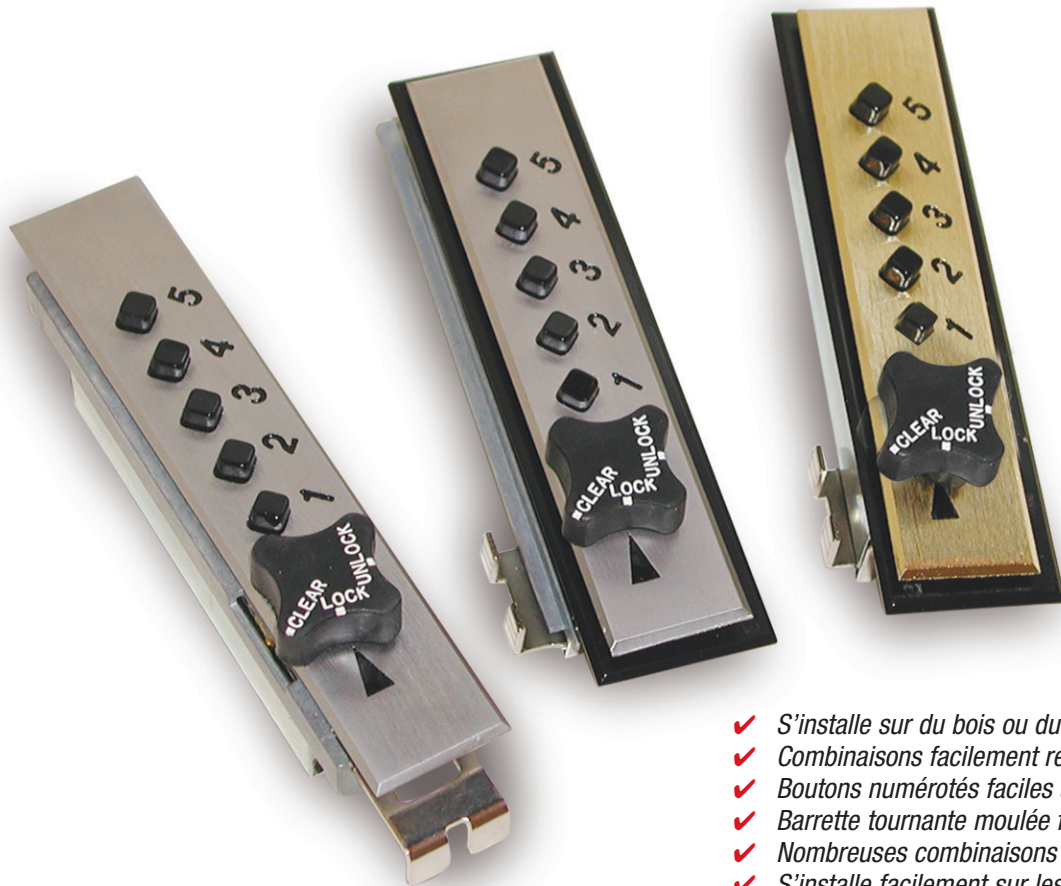

Cadenas à combinaison

POUR PORTES D'ARMOIRE

- ✓ S'installe sur du bois ou du métal!
- ✓ Combinaisons facilement reprogrammables!
- ✓ Boutons numérotés faciles à lire!
- ✓ Barrette tournante moulée facile d'utilisation!
- ✓ Nombreuses combinaisons possibles!
- ✓ S'installe facilement sur les serrures existantes!
- ✓ Instructions d'installation conviviales!
- ✓ Mécaniques ; aucune pile requise!
- ✓ S'installe facilement sur les portes et tiroirs!
- ✓ Têtières en chrome brossé et en laiton!
- ✓ Sans latex, pour une utilisation en milieu hospitalier!
- ✓ Articles en stock disponibles!

.....CADENAS À COMBINAISON • pour portes d'armoire.....

**Séries D900, D901 avec
boutons poussoirs en ligne
offertes en stock**

NUMÉROS DE MODÈLE :	APPLICATIONS :	PRIX COURANT :
D 900 x US26D	Porte en tôle Épaisseur : 1,9 mm à 2,7 mm (0,075 po à 0,105 po)	\$75.10
D 901 x US26D	Porte en bois Épaisseur : 15,9 mm à 22,2 mm (5/8 po à 7/8 po)	\$75.10
D 901 x US4	Porte en bois Épaisseur : 15,9 mm à 22,2 mm (5/8 po à 7/8 po)	\$75.10

CARACTÉRISTIQUES ET AVANTAGES :

- ✓ *S'installe sur du bois ou du métal!*
- ✓ *Combinaisons facilement reprogrammables!*
- ✓ *Boutons numérotés faciles à lire!*
- ✓ *Barrette tournante moulée facile d'utilisation!*
- ✓ *Nombreuses combinaisons possibles!*
- ✓ *S'installe facilement sur les serrures existantes!*
- ✓ *Instructions d'installation conviviales!*
- ✓ *Mécaniques ; aucune pile requise!*
- ✓ *S'installe facilement sur les portes et tiroirs!*
- ✓ *Têtières en chrome brossé et en laiton!*
- ✓ *Sans latex, pour une utilisation en milieu hospitalier!*
- ✓ *Articles en stock disponibles!*