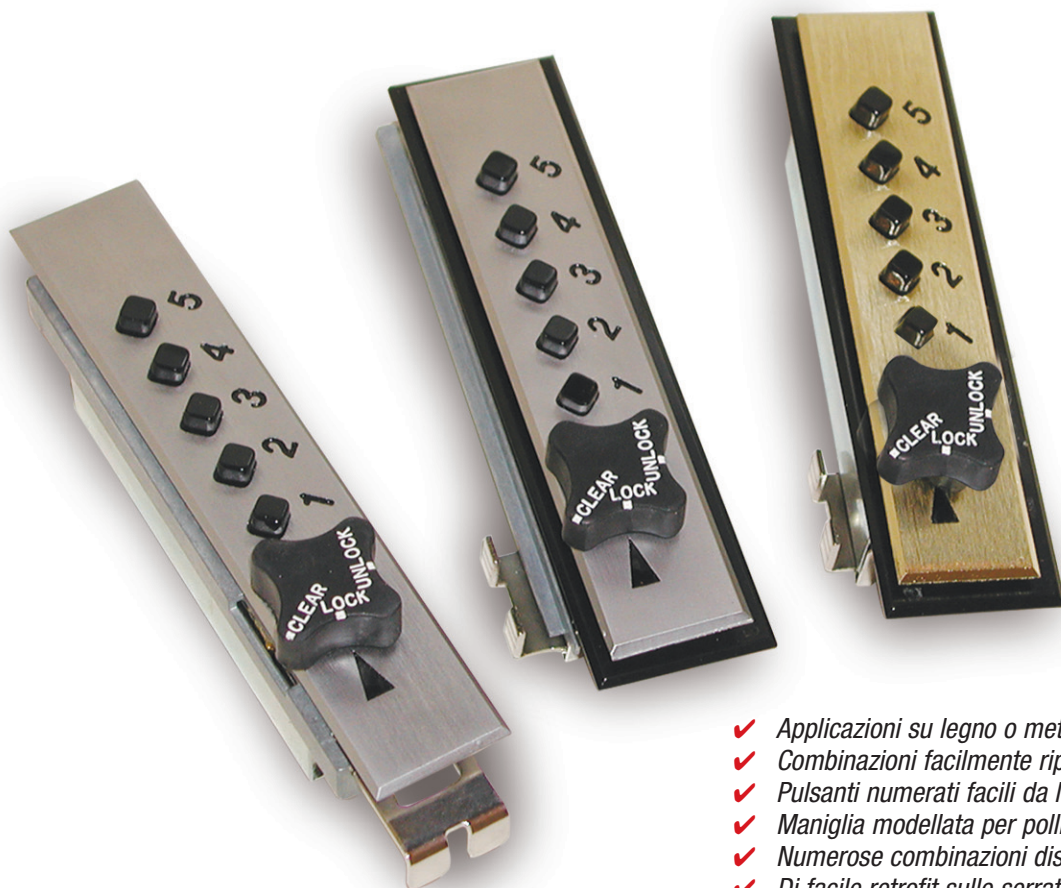

Serrature a combinazione

PER SPORTELLI DI ARMADIETTO

- ✓ Applicazioni su legno o metallo!
- ✓ Combinazioni facilmente ripristinabili!
- ✓ Pulsanti numerati facili da leggere!
- ✓ Maniglia modellata per pollice facile da usarsi!
- ✓ Numerose combinazioni disponibili!
- ✓ Di facile retrofit sulle serrature esistenti!
- ✓ Istruzioni per l'installazione facile da eseguire!
- ✓ Congegno meccanico: non occorrono batterie!
- ✓ Facilmente adattabile a sportelli e a cassetti!
- ✓ Piastra frontale brunita in cromo e ottone!
- ✓ Senza lattice per uso ospedaliero!
- ✓ Disponibilità da stock!

Security Products A Division of The Eastern Company

301 West Hintz Road | Wheeling, IL 60090 | Telefono: 800.733.8588 | Fax: 847.537.1881
www.cclsecurity.com

A Proud Union Company. (S.E.I.U.)

SERRATURE A COMBINAZIONE + per sportelli di armadietto

**Pulsanti in linea
serie D900, D901**

Disponibili da stock

NUMERI DI MODELLO:	APPLICAZIONI:	PREZZO DI LISTINO:
D 900 x US26D	Sportello di lamiera metallica Spessore: da 0,075 a 0,105 di pollice	\$75,10
D 901 x US26D	Sportello di legno Spessore: da 5/8 a 7/8 di pollice	\$75,10
D 901 x US4	Sportello di legno Spessore: da 5/8 a 7/8 di pollice	\$75,10

CARATTERISTICHE E VANTAGGI:

- ✓ Applicazioni su legno o metallo!
- ✓ Combinazioni facilmente ripristinabili!
- ✓ Pulsanti numerati facili da leggere!
- ✓ Maniglia modellata per pollice facile da usarsi!
- ✓ Numerose combinazioni disponibili!
- ✓ Di facile retrofit sulle serrature esistenti!
- ✓ Istruzioni per l'installazione facile da eseguire!
- ✓ Congegno meccanico: non occorrono batterie!
- ✓ Facilmente adattabile a sportelli e a cassette!
- ✓ Piastra frontale brunita in cromo e ottone!
- ✓ Senza lattice per uso ospedaliero!
- ✓ Disponibilità da stock!