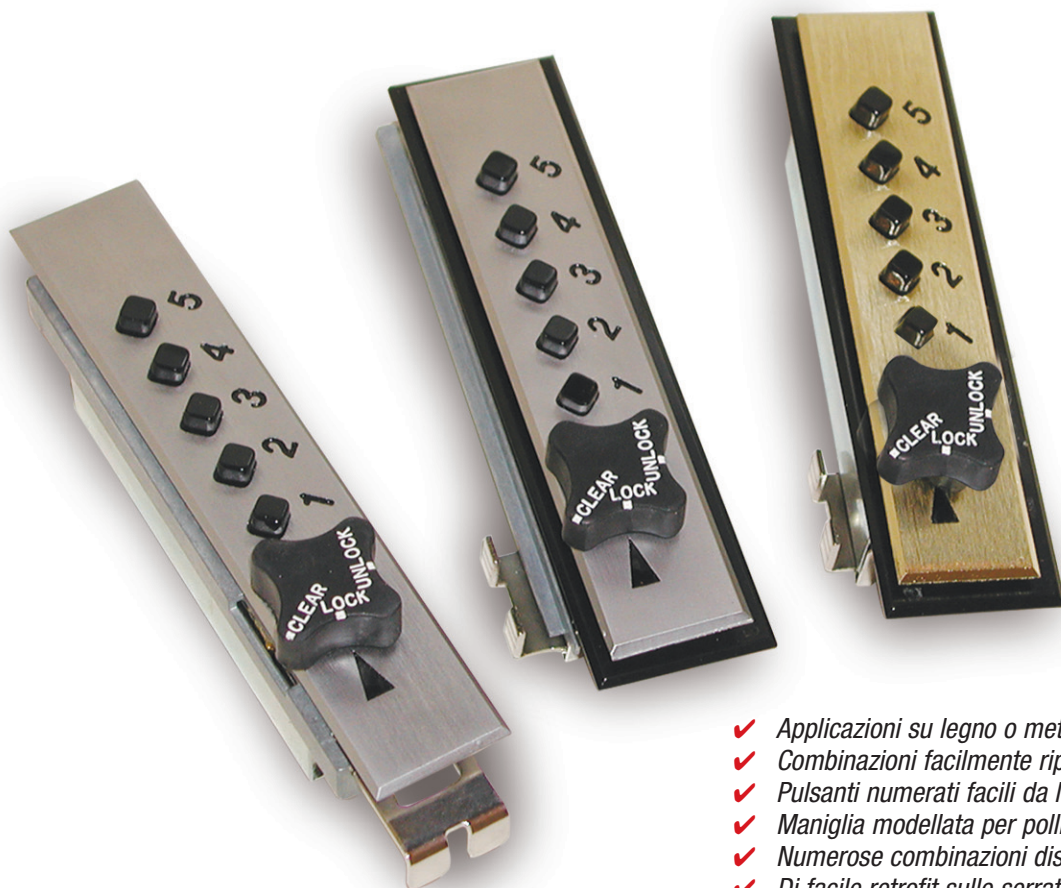

Serrature a combinazione

PER SPORTELLI DI ARMADIETTO

- ✓ Applicazioni su legno o metallo!
- ✓ Combinazioni facilmente ripristinabili!
- ✓ Pulsanti numerati facili da leggere!
- ✓ Maniglia modellata per pollice facile da usarsi!
- ✓ Numerose combinazioni disponibili!
- ✓ Di facile retrofit sulle serrature esistenti!
- ✓ Istruzioni per l'installazione facile da eseguire!
- ✓ Congegno meccanico: non occorrono batterie!
- ✓ Facilmente adattabile a sportelli e a cassetti!
- ✓ Piastra frontale brunita in cromo e ottone!
- ✓ Senza lattice per uso ospedaliero!
- ✓ Disponibilità da stock!

Security Products A Division of The Eastern Company

301 West Hintz Road | Wheeling, IL 60090 | Telefono: 800.733.8588 | Fax: 847.537.1881
www.cclsecurity.com

A Proud Union Company. (S.E.I.U.)

SERRATURE A COMBINAZIONE + per sportelli di armadietto

*Pulsanti in linea
serie D900, D901*

Disponibili da stock

NUMERI DI MODELLO:	APPLICAZIONI:	PREZZO DI LISTINO:
D 900 x US26D	Sportello di lamiera metallica Spessore: da 0,075 a 0,105 di pollice	\$75,10
D 901 x US26D	Sportello di legno Spessore: da 5/8 a 7/8 di pollice	\$75,10
D 901 x US4	Sportello di legno Spessore: da 5/8 a 7/8 di pollice	\$75,10

CARATTERISTICHE E VANTAGGI:

- ✓ Applicazioni su legno o metallo!
- ✓ Combinazioni facilmente ripristinabili!
- ✓ Pulsanti numerati facili da leggere!
- ✓ Maniglia modellata per pollice facile da usarsi!
- ✓ Numerose combinazioni disponibili!
- ✓ Di facile retrofit sulle serrature esistenti!
- ✓ Istruzioni per l'installazione facile da eseguire!
- ✓ Congegno meccanico: non occorrono batterie!
- ✓ Facilmente adattabile a sportelli e a cassette!
- ✓ Piastra frontale brunita in cromo e ottone!
- ✓ Senza lattice per uso ospedaliero!
- ✓ Disponibilità da stock!