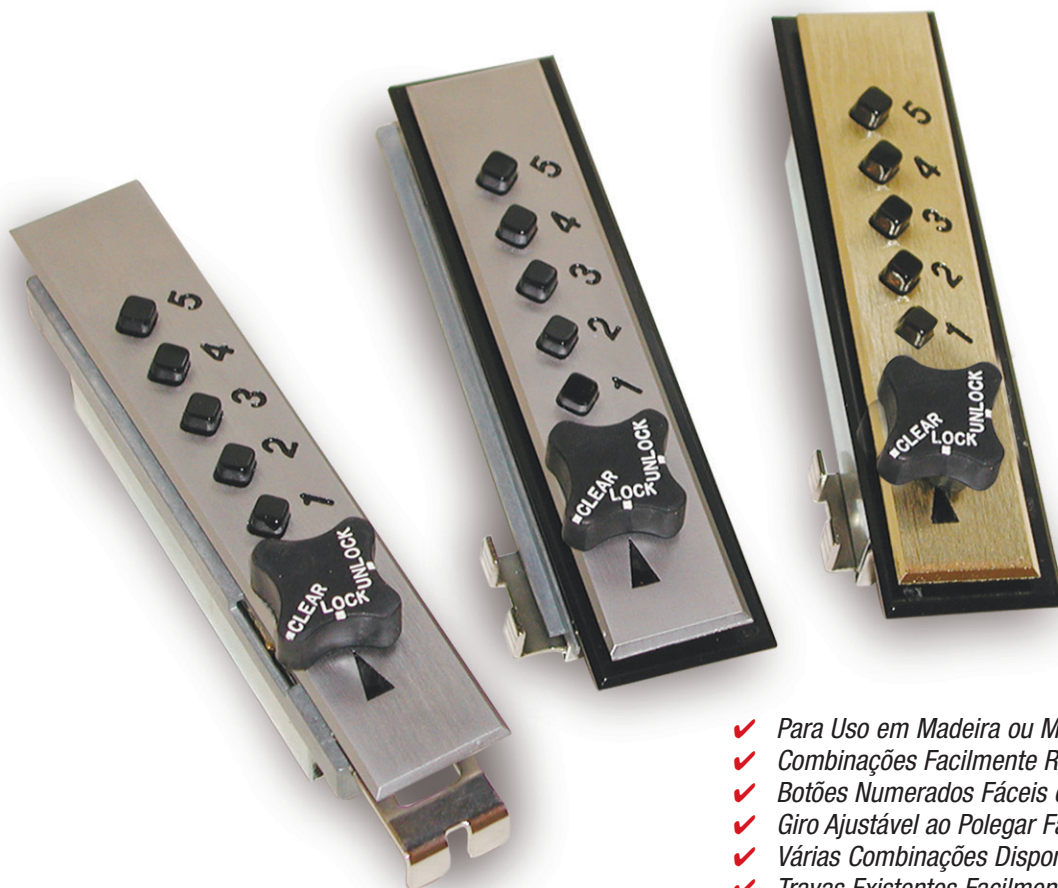

Travas de Combinação

PARA PORTAS DE ARMÁRIO

- ✓ Para Uso em Madeira ou Metal!
- ✓ Combinações Facilmente Reconfiguráveis!
- ✓ Botões Numerados Fáceis de Ler!
- ✓ Giro Ajustável ao Polegar Fácil de Usar!
- ✓ Várias Combinações Disponíveis!
- ✓ Travas Existentes Facilmente Reajustáveis!
- ✓ Instruções de Instalação de Fácil Utilização!
- ✓ Mecânica: Não Precisa de Pilhas!
- ✓ Adapta-se Facilmente a Portas ou Gavetas!
- ✓ Chapas de Latão e Cromo Escovado!
- ✓ Livre de Látex para Uso Hospitalar!
- ✓ Itens em Estoque Disponíveis!

TRAVAS DE COMBINAÇÃO • para Portas de Armário

**Botão de Pressão em Linha
Série D900, D901**

Disponível em Estoque

NÚMEROS DE MODELO:	USO:	LISTA DE PREÇO:
D 900 x US26D	Porta de Chapa Metálica Espessura: 1,9 a 2,7 mm (0,075 a 0,105")	\$75.10
D 901 x US26D	Porta de Madeira Espessura: 15,9 a 22,2 mm (5/8 a 7/8")	\$75.10
D 901 x US4	Porta de Madeira Espessura: 15,9 a 22,2 mm (5/8 a 7/8")	\$75.10

CARACTERÍSTICAS E BENEFÍCIOS:

- ✓ *Para Uso em Madeira ou Metal!*
- ✓ *Combinações Facilmente Reconfiguráveis!*
- ✓ *Botões Numerados Fáceis de Ler!*
- ✓ *Giro Ajustável ao Polegar Fácil de Usar!*
- ✓ *Várias Combinações Disponíveis!*
- ✓ *Travas Existentes Facilmente Reajustáveis!*
- ✓ *Instruções de Instalação de Fácil Utilização!*
- ✓ *Mecânica: Não Precisa de Pilhas!*
- ✓ *Adapta-se Facilmente a Portas ou Gavetas!*
- ✓ *Chapas de Latão e Cromo Escovado!*
- ✓ *Livre de Látex para Uso Hospitalar!*
- ✓ *Itens em Estoque Disponíveis!*