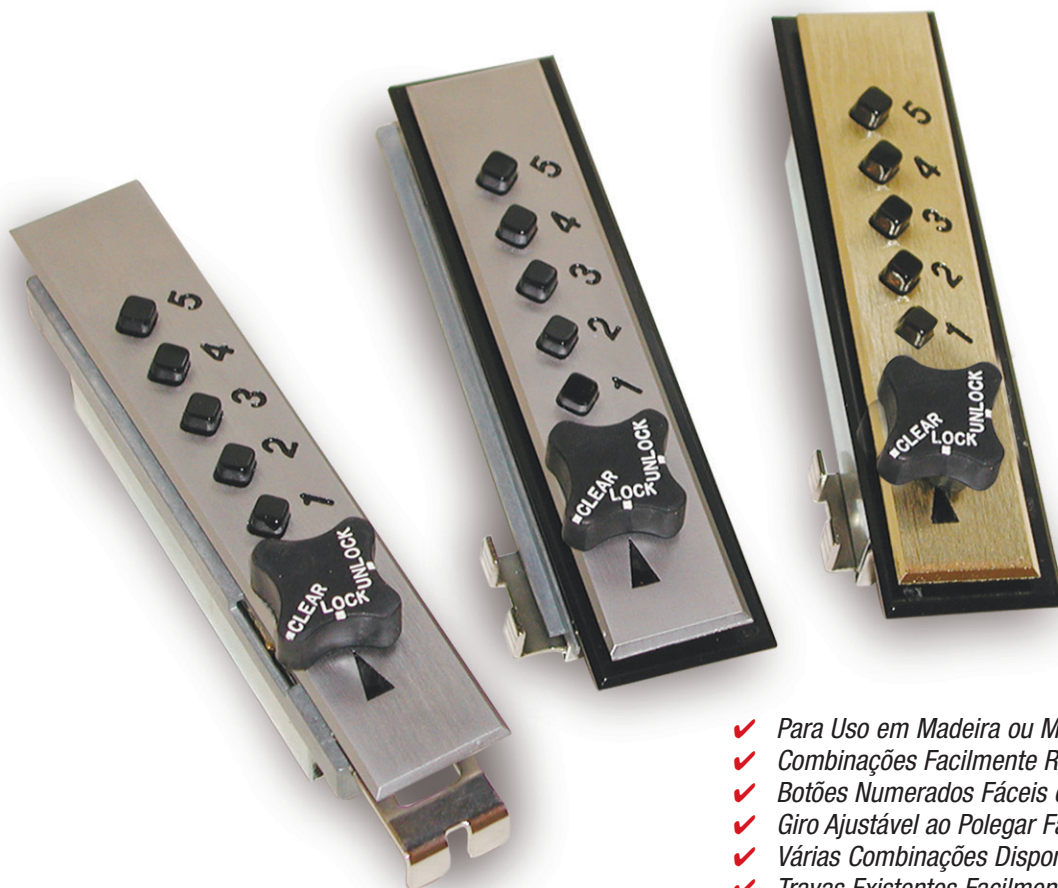

# Travas de Combinação

## PARA PORTAS DE ARMÁRIO

- ✓ Para Uso em Madeira ou Metal!
- ✓ Combinações Facilmente Reconfiguráveis!
- ✓ Botões Numerados Fáceis de Ler!
- ✓ Giro Ajustável ao Polegar Fácil de Usar!
- ✓ Várias Combinações Disponíveis!
- ✓ Travas Existentes Facilmente Reajustáveis!
- ✓ Instruções de Instalação de Fácil Utilização!
- ✓ Mecânica: Não Precisa de Pilhas!
- ✓ Adapta-se Facilmente a Portas ou Gavetas!
- ✓ Chapas de Latão e Cromo Escovado!
- ✓ Livre de Látex para Uso Hospitalar!
- ✓ Itens em Estoque Disponíveis!

# TRAVAS DE COMBINAÇÃO • para Portas de Armário

**Botão de Pressão em Linha  
Série D900, D901**

**Disponível em Estoque**

<b>NÚMEROS DE MODELO:</b>	<b>USO:</b>	<b>LISTA DE PREÇO:</b>
D 900 x US26D	Porta de Chapa Metálica Espessura: 1,9 a 2,7 mm (0,075 a 0,105")	\$75.10
D 901 x US26D	Porta de Madeira Espessura: 15,9 a 22,2 mm (5/8 a 7/8")	\$75.10
D 901 x US4	Porta de Madeira Espessura: 15,9 a 22,2 mm (5/8 a 7/8")	\$75.10

## **CARACTERÍSTICAS E BENEFÍCIOS:**

- ✓ *Para Uso em Madeira ou Metal!*
- ✓ *Combinações Facilmente Reconfiguráveis!*
- ✓ *Botões Numerados Fáceis de Ler!*
- ✓ *Giro Ajustável ao Polegar Fácil de Usar!*
- ✓ *Várias Combinações Disponíveis!*
- ✓ *Travas Existentes Facilmente Reajustáveis!*
- ✓ *Instruções de Instalação de Fácil Utilização!*
- ✓ *Mecânica: Não Precisa de Pilhas!*
- ✓ *Adapta-se Facilmente a Portas ou Gavetas!*
- ✓ *Chapas de Latão e Cromo Escovado!*
- ✓ *Livre de Látex para Uso Hospitalar!*
- ✓ *Itens em Estoque Disponíveis!*